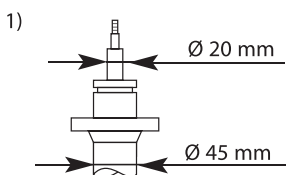

MODEL FAHRZEUG MODELE	YEAR JAHR ANNEE	FRONT/VORNE/AVANT				REAR/HINTEN/ARRIERE			
		PREMIUM Twin-tube Oil	EXCEL-G Twin-tube Gas	GAS-A-JUST Mono-tube Gas		PREMIUM Twin-tube Oil	EXCEL-G Twin-tube Gas	GAS-A-JUST Mono-tube Gas	

BMW (D)

3 Series (E30) Exc. M-Technik sus.

316, 316i, 318i, 318iS, 324d Exc. Sport	(E30)	82 - 12.90	663500¹⁾ 915004▼ SM1000 910084	363500¹⁾ 373019¹⁾		443207	343184	553124 243019	
320i Exc. Sport	(E30)	82 - 9.87	663500¹⁾ 915004▼ SM1000 910084	363500¹⁾ 373019¹⁾		443207	343184	553124 243019	
320i Exc. Sport	(E30)	10.87 - 12.90	915004▼ SM1000 910084	363500¹⁾ 373019¹⁾			343184	553124 243019	
316/316i Sport 318i/318iS Sport 320i Sport 324d Sport	(E30)	82 - 12.90	915004▼ SM1000 910084	364021²⁾ 374008²⁾			343184	553124 243019	
320iS, 323i, 324td, 325e, 325i Incl. Sport Exc. (4WD) (325iX)	(E30)	82 - 12.90	915004▼ SM1000 910084	364021²⁾ 374008²⁾			343184	553124 243019	

3 Series (E30) Exc. M-Technik sus.

318i, 320i, 325i Incl. Sport Exc. (4WD) (325iX)	(E30)	85 - 2.93	915004▼ SM1000 910084	364021²⁾ 374008²⁾			343184	553124 243019	

3 Series Touring (E30) Exc. M-Technik sus.

316i, 318i Exc. Sport	(E30)	3.89 - 9.89	915004▼ SM1000 910084	363500¹⁾ 373019¹⁾			343184	553124 243019