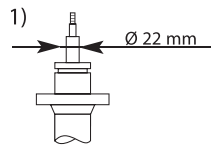

Moskwitch (RUS)

2141

2141	87 -		365800¹⁾				344277