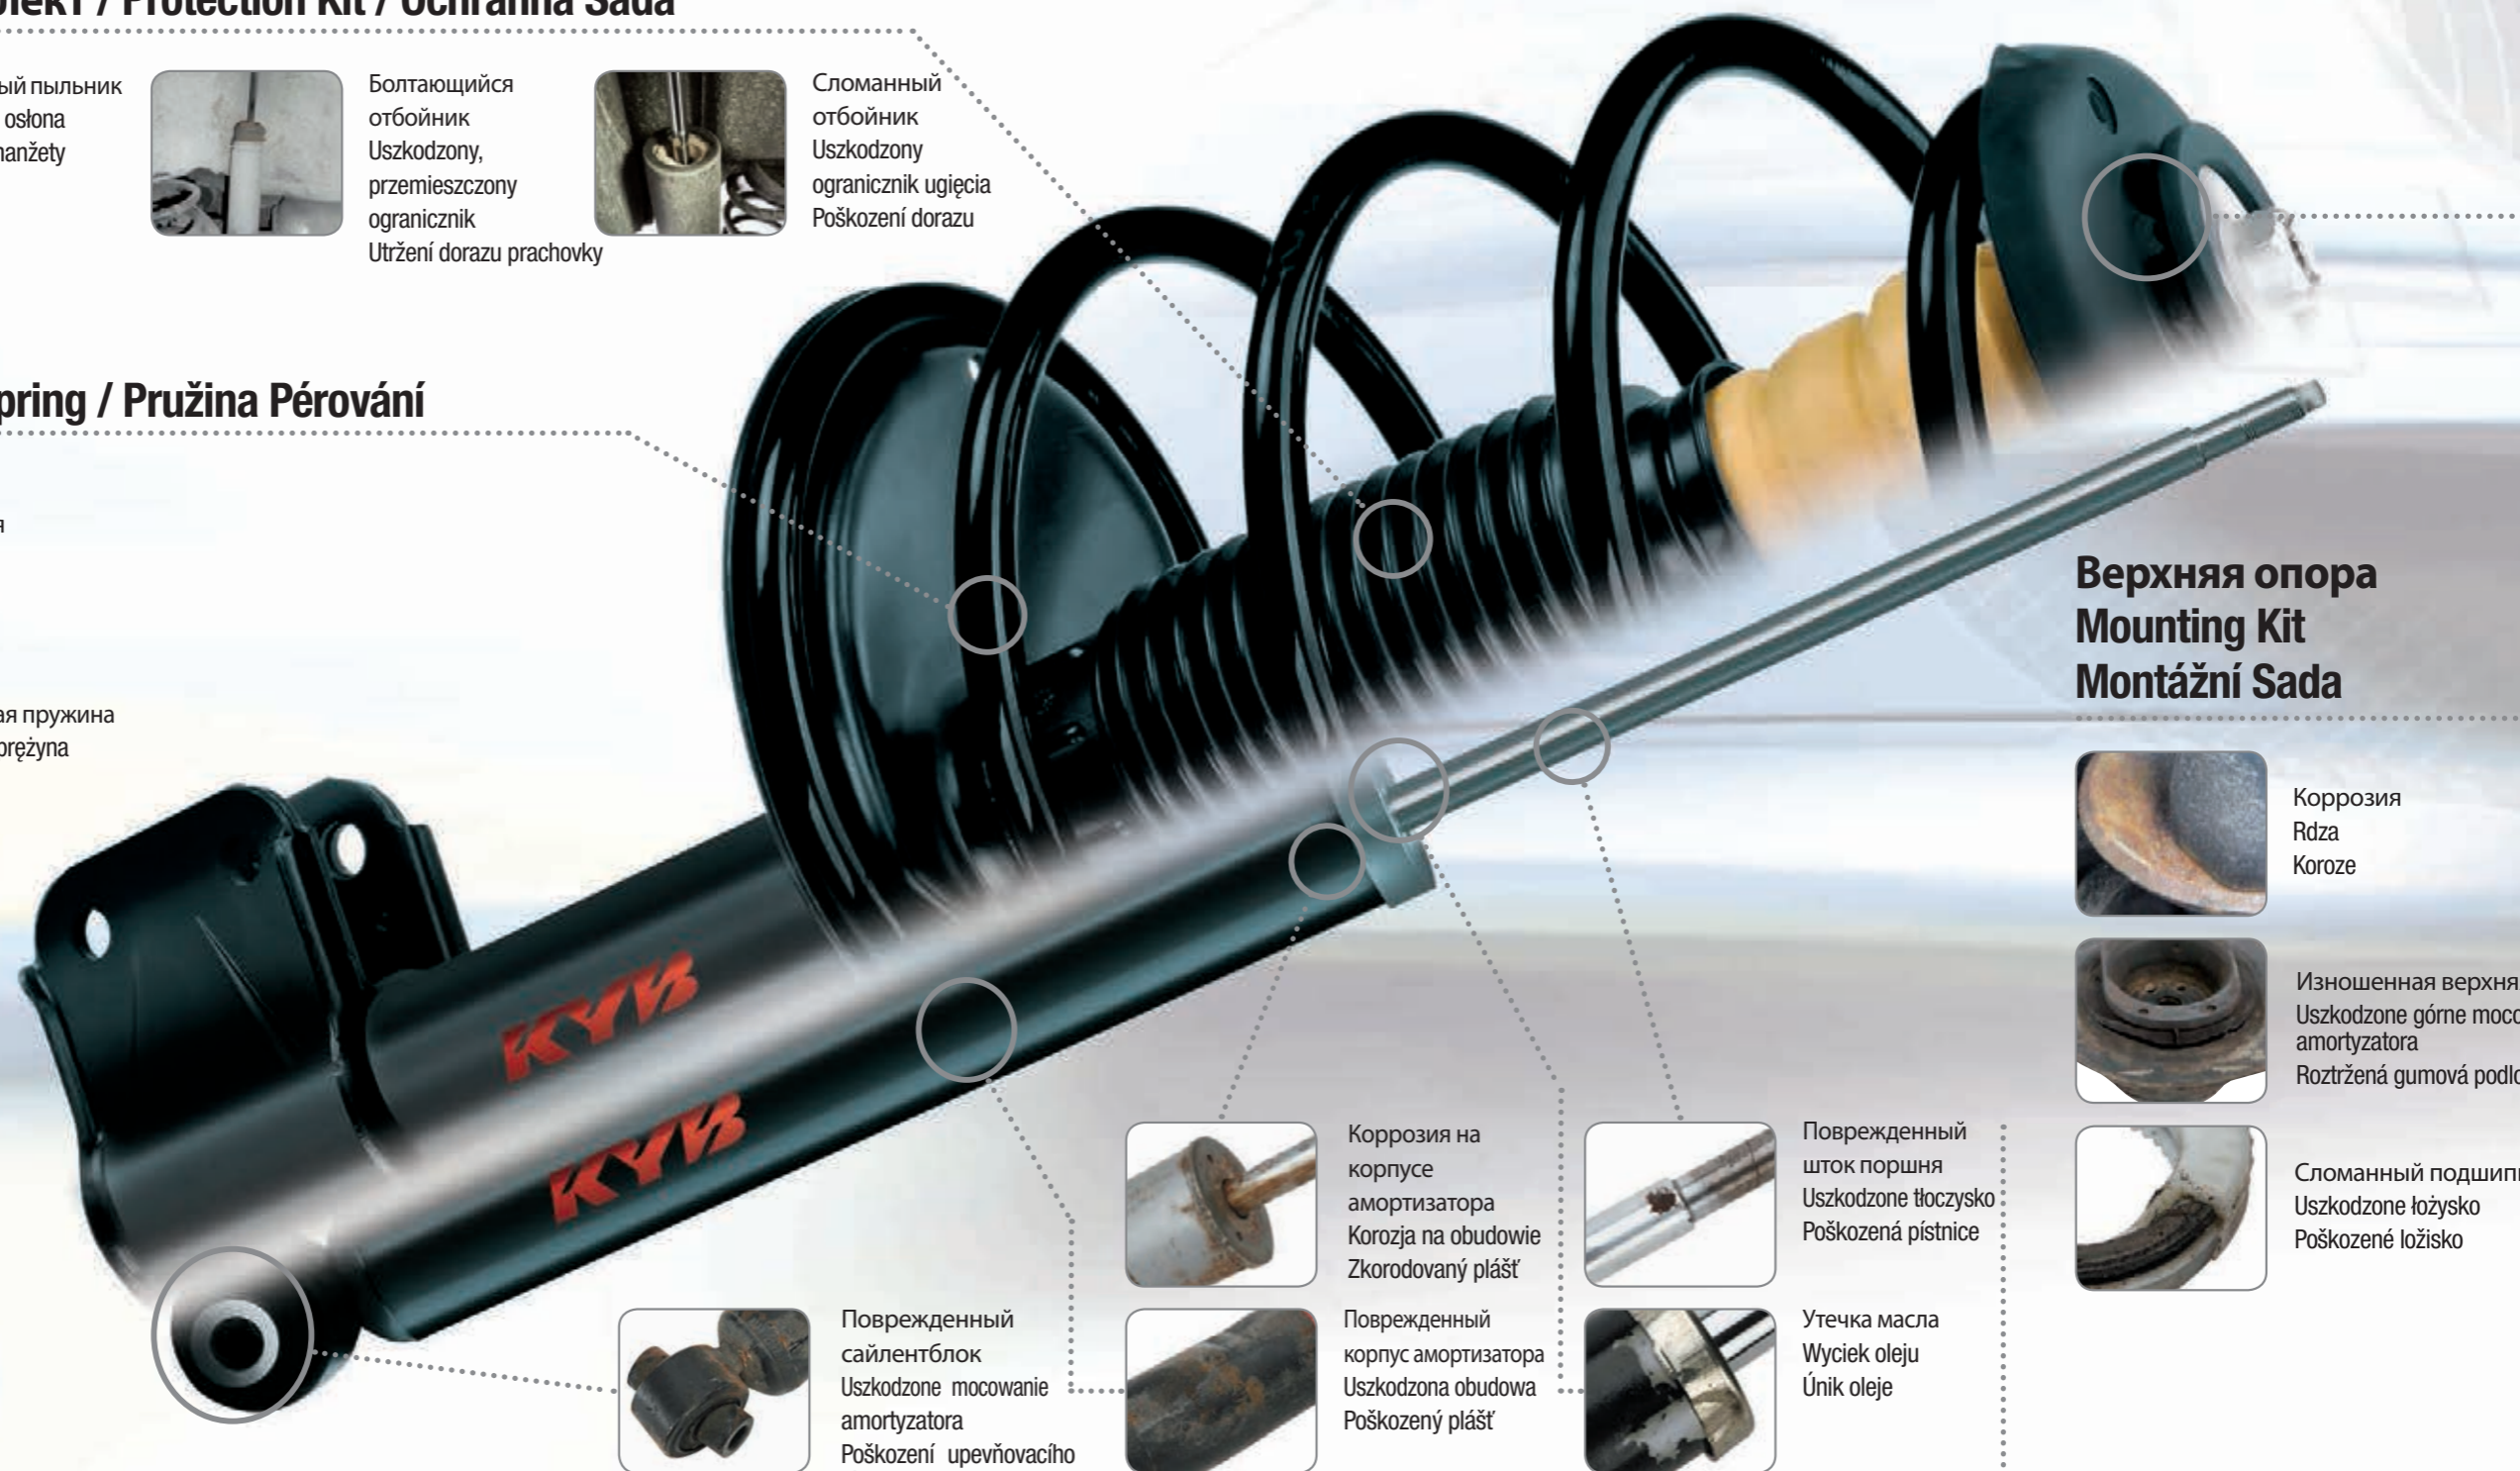

### Верхняя опора Mounting Kit Montážní Sada

Коррозия  
Rdza  
Koroze

Изношенная верхняя опора  
Uszkodzone górne mocowanie amortyzatora  
Roztržená gumová podložka

Сломанный подшипник  
Uszkodzone łożysko  
Poškozené ložisko