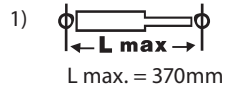

Land Rover (GB)

Discovery

Discovery Exc.	(SALL****)	89 - 98	445037				345005	555004	
Discovery SALL****WA →	(SALL****)	99 - 11.04	445035			445036			

Freelander / Freelander Soft Top

Freelander 1.8 i 16V (88 kW) 2.0 DI Exc. Soft Top	(LN)	10.97 - 10.00 10.97 - 10.00					334624 L 334623 R		
				SM5586			SM5596		
Freelander 1.3 IDSi, 1.4, 1.8 (86 kW) 2.0 Td4, 2.5 i Exc. Soft Top	(LN)	11.00 - 10.06 11.00 - 9.03		335927 L 335926 R			334624 L 334623 R		
				SM5586			SM5596		
Freelander Soft Top 1.8 i 16V 2.0 D	(LN)	10.97 - 10.00 10.97 - 10.00					334624 L 334623 R		
				SM5586			SM5596