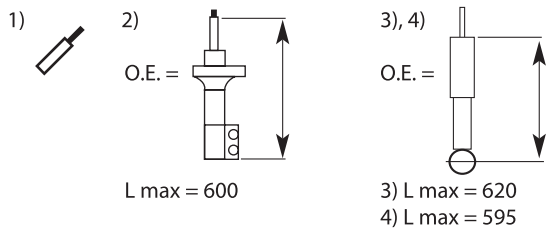

MODEL FAHRZEUG MODELE	YEAR JAHR ANNEE	FRONT	REAR	FRONT	REAR	FRONT	REAR	FRONT	REAR
								PROTECTION KIT MOUNTING KIT	

Toyota (J)

Corolla (11.01-)

1.4, 1.4 VVTi (ZZE120) 1.4 D (ZZE121) 1.6, 1.6 VVTi (ZZE121) 1.8, 1.8 VVTi (ZZE123) 2.0 TD, 2.0 D4D (CDE120) Exc. Rough Road Package	11.01 -		741070	324701 L 324700 R	351701	334818 L 334817 R	341816	910049 SM5215	910053 SM5382

Corolla Verso

1.4 D4D, 1.4 D 1.6 VVTi (ZZE121) 1.8 VVTi (ZZE122) 2.0 TD, D4D (CDE120)	9.01 - 12.03	733048 L▼ 733049 R▼	741070		351701	333359 L 333358 R	341816	910048 SM5215	910053 SM5382

Land Cruiser

KZJ 90 3.0 Diesel KZJ 95 3.0 Diesel KDJ 90 3.0 Diesel KDJ 95 3.0 Diesel VZJ 90 3.4 VZJ 95 3.4 Exc.	4.96 - 9.02	741068	743041	351031	354005	341232	344288		

MR 2

2.0 16V (SW20) Incl. ABS	90 - 00	765015▼	765016▼			365099	365100	SM5161	

RAV 4

(SXA10) (SXA11) 	4.94 - 1.98 1.98 - 4.00			375035¹⁾ 324039 L²⁾ 324038 R²⁾	243033³⁾	365093¹⁾ 334483 L²⁾ 334482 R²⁾	343272³⁾ 553195³⁾	910110 SM5162	
(SXA10)	8.96 - 4.00			324039 L²⁾ 324038 R²⁾		334483 L²⁾ 334482 R²⁾	343313⁴⁾	910110 SM5162	
 1.8 (ZCA25) 2.0 (ACA20) 2.0 TD (CLA20) 2.0 D	5.00 -			324057 L 324056 R	243033	334332 L 334331 R	343272 553195	910050 SM5162	
 1.8 (ZCA26) 2.0 (ACA21) 2.0 TD (CLA21) 2.0 D	5.00 -			325002 L 325001 R	243033	335041 L 335040 R	343272 553195	910050 SM5162