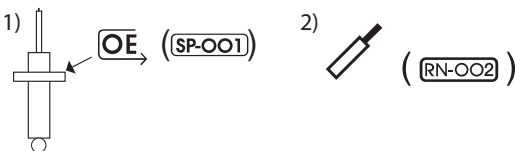

MODEL FAHRZEUG MODELE	YEAR JAHR ANNEE	FRONT/VORNE/AVANT				REAR/HINTEN/ARRIERE			
		PREMIUM Twin-tube Oil	EXCEL-G Twin-tube Gas	GAS-A-JUST Mono-tube Gas		PREMIUM Twin-tube Oil	EXCEL-G Twin-tube Gas	GAS-A-JUST Mono-tube Gas	
Volkswagen (D)									
Passat (88 - 96)									
(2WD) ALL (3A2, 35I) Variant ALL (3A2, 35I) P-026436 → Exc. 2.8 VR6, ,	92 - 96	634811	334811			443246¹⁾ (SP-001)	343223¹⁾ (SP-001)		
		915407▼ SM1704				915408▼ SM5197			
		910088				910087			
(2WD) 2.8 VR6 (3A2, 35I) 2.8 VR6 (3A2, 35I) Exc. Syncro, ,	8.91 - 96	634811	334811			443246¹⁾ (SP-001)	343223¹⁾ (SP-001)		
		915407▼ SM1704				915408▼ SM5197			
		910088				910087			
Syncro (4WD) 1.8 G60/2.0 (3A2, 35I) 1.8 G60/2.0 (3A2, 35I) Exc.	9.89 - 7.91 10.90 - 7.91	665500²⁾	365502²⁾	SM1700				551063	
		634810	334810						
			324025	SM1700					
Syncro (4WD) 1.8 G60/2.0 (3A2, 35I) 1.8 G60/2.0 (3A2, 35I) → P-026435 Exc.	8.91 - 92	634810	334810					551063	
			324025	SM1700					
Syncro (4WD) 1.8 G60/2.0 (3A2, 35I) 1.8 G60/2.0 (3A2, 35I) P-026436 → Exc.	92 - 96	634811	334811					551063	
				SM1704					
Syncro (4WD) 2.8 VR6 (3A2, 35I) 2.8 VR6 (3A2, 35I) Exc. ,	8.91 - 96	634811	334811					551063	
		913147 SM1704							
Syncro (4WD) 1.8 G60/2.0 (3A2, 35I) 1.8 G60/2.0 (3A2, 35I) +	9.89 - 92		334810						
		913147	324025						
Syncro (4WD) 1.8 G60/2.0 (3A2, 35I) 1.8 G60/2.0 (3A2, 35I) +	92 - 96		334811						
		913147