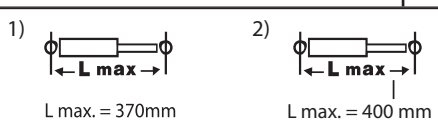

Jumpy / Dispatch

(U6U) → 7608	6.94 - 8.97		634928	334928		441106¹⁾	341238¹⁾	
			910124	MB1907 SM1916 L SM1917 R				
(U6U) → 7609 →	9.97 - 8.00		634928	334928		441107²⁾	341239²⁾	
			910124	MB1907 SM1916 L SM1917 R				
(U6U) → 09792	9.00 -		634928	334928		441107²⁾	341239²⁾	
			910124	MB1907 SM1916 L SM1917 R