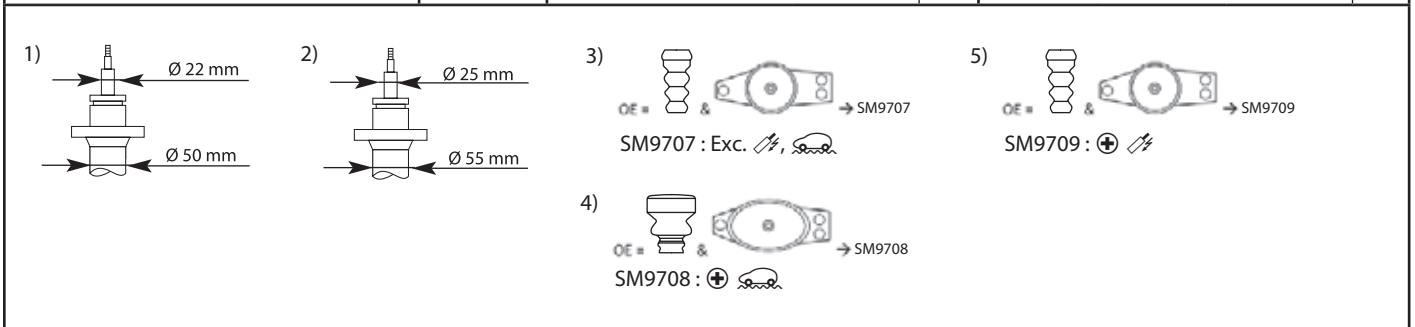

Golf VI Variant

2WD 4WD ALL Exc. , Sport sus.,	(AJ5)	7.09 -	334834¹⁾ 335808²⁾ 324703¹⁾ 325700²⁾ 910059 SM1714		344459 354006 915400³⁾ SM9707³⁾ 910045⁴⁾ SM9708⁴⁾