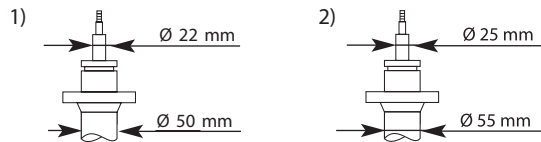

### Crafter

30 2.5 TDI (kW : 65, 80, 100, 120) Exc. H/D	(2E)	4.06 -		331701		343484	
			940003	SM1547			
30 2.5 TDI (kW : 65, 80, 100, 120) ⊕ H/D	(2E)	4.06 -		331702		349045	
			940003	SM1547			
35 2.5 TDI (kW : 65, 80, 100, 120) Exc. H/D,	(2E)	4.06 -		331701		343484	
			940003	SM1547			
35 2.5 TDI (kW : 65, 80, 100, 120) ⊕ H/D Exc.	(2E)	4.06 -		331701		349045	
			940003	SM1547			