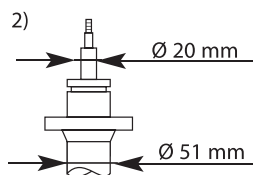

MODEL FAHRZEUG MODELE	YEAR JAHR ANNEE	FRONT/VORNE/AVANT				REAR/HINTEN/ARRIERE			
		PREMIUM Twin-tube Oil	EXCEL-G Twin-tube Gas	GAS-A-JUST Mono-tube Gas		PREMIUM Twin-tube Oil	EXCEL-G Twin-tube Gas	GAS-A-JUST Mono-tube Gas	

BMW (D)

3 Series (E30) Exc. M-Technik sus.

316, 316i, 318i, 318iS, 324d Exc. Sport	(E30)	82 - 12.90	663500¹⁾ 915004▼ SM1000 910084	363500¹⁾ 373019¹⁾		443207	343184	553124 243019	
320i Exc. Sport	(E30)	82 - 9.87	663500¹⁾ 915004▼ SM1000 910084	363500¹⁾ 373019¹⁾		443207	343184	553124 243019	
320i Exc. Sport	(E30)	10.87 - 12.90	915004▼ SM1000 910084	363500¹⁾ 373019¹⁾			343184	553124 243019	
316/316i Sport 318i/318iS Sport 320i Sport 324d Sport	(E30)	82 - 12.90	915004▼ SM1000 910084	364021²⁾ 374008²⁾			343184	553124 243019	
320iS, 323i, 324td, 325e, 325i Incl. Sport Exc. (4WD) (325iX)	(E30)	82 - 12.90	915004▼ SM1000 910084	364021²⁾ 374008²⁾			343184	553124 243019	

3 Series (E30) Exc. M-Technik sus.

318i, 320i, 325i Incl. Sport Exc. (4WD) (325iX)	(E30)	85 - 2.93	915004▼ SM1000 910084	364021²⁾ 374008²⁾			343184	553124 243019	

3 Series Touring (E30) Exc. M-Technik sus.

316i, 318i Exc. Sport	(E30)	3.89 - 9.89	915004▼ SM1000 910084	363500¹⁾ 373019¹⁾			343184	553124 243019